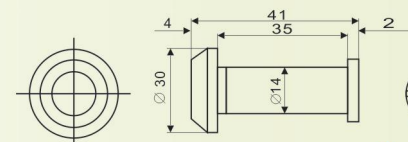

DIAMETER: \varnothing 16MM
 ANGLE: 200°
 FITS DOOR: 60-100MM

TECHENICAL DATA

MODEL	MATERIAL	MATERIAL
B-206L	BRASS	PLASTIC
B-206LG	BRASS	GLASS1
B-206LG4	BRASS	GLASS4

B-207 B-207G B-207G4

DIAMETER: \varnothing 14MM
 ANGLE: 200°
 FITS DOOR: 35-50MM

TECHENICAL DATA

MODEL	MATERIAL	MATERIAL
B-207	BRASS	PLASTIC
B-207G	BRASS	GLASS1
B-207G4	BRASS	GLASS4

B-302 B-302G B-302G4

DIAMETER: $\varnothing 20\text{MM}$

ANGLE: 210°

FITS DOOR: 25-42MM

TECHENICAL DATA

MODEL	MATERIAL	MATERIAL
B-302	BRASS	PLASTIC
B-302G	BRASS	GLASS1
B-302G4	BRASS	GLASS4