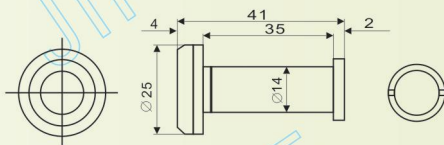

B-03L B-03LG B-03LG4

DIAMETER: \varnothing 14MM
 ANGLE: 180°
 FITS DOOR: 35-50MM

TECHENICAL DATA

MODEL	MATERIAL	MATERIAL
B-03	BRASS	PLASTIC
B-03LG	BRASS	GLASS1
B-03LG4	BRASS	GLASS4

B-04 B-04G B-04G4 ZP-04

DIAMETER: $\varnothing 14\text{MM}$

ANGLE: 180°

FITS DOOR: 25-42MM

TECHENICAL DATA

MODEL	MATERIAL	MATERIAL
B-04	BRASS	PLASTIC
B-04G	BRASS	GLASS1
B-04G4	BRASS	GLASS4
ZP-04	ZINE	PLASTIC

B-05 B-05G B-05G4 ZP-05

DIAMETER: $\varnothing 14\text{MM}$

ANGLE: 180°

FITS DOOR: 35-60MM

TECHENICAL DATA

MODEL	MATERIAL	MATERIAL
B-05	BRASS	PLASTIC
B-05G	BRASS	GLASS1
B-05G4	BRASS	GLASS4
ZP-05	ZINE	PLASTIC

B-06 B-06G B-06G4 ZP-06

DIAMETER: $\varnothing 14\text{MM}$

ANGLE: 180°

FITS DOOR: 50-75MM

TECHENICAL DATA

MODEL	MATERIAL	MATERIAL
B-06	BRASS	PLASTIC
B-06G	BRASS	GLASS1
B-06G4	BRASS	GLASS4
ZP-06	ZINE	PLASTIC

B-07 B-07G B-07G4

DIAMETER: $\varnothing 12\text{MM}$