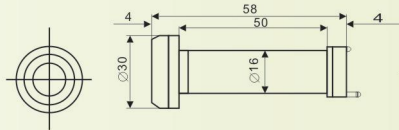

B-205 B-205G B-205G4 ZP-205

DIAMETER: \varnothing 16MM

ANGLE: 200°

FITS DOOR: 50-75MM

TECHENICAL DATA

MODEL	MATERIAL	MATERIAL
B-205	BRASS	PLASTIC
B-205G	BRASS	GLASS1
B-205G4	BRASS	GLASS4
ZP-205	ZINE	PLASTIC

B-205L B-205LG B-205LG4

DIAMETER: \varnothing 16MM
 ANGLE: 200°
 FITS DOOR: 50-75MM

TECHENICAL DATA

MODEL	MATERIAL	MATERIAL
B-205L	BRASS	PLASTIC
B-205LG	BRASS	GLASS1
B-205LG4	BRASS	GLASS4

B-206 B-206G B-206G4 ZP-206