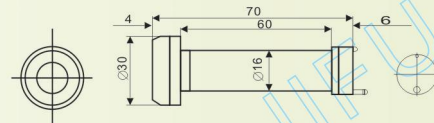

TECHENICAL DATA

MODEL	MATERIAL	MATERIAL
B-206L	BRASS	PLASTIC
B-206LG	BRASS	GLASS1
B-206LG4	BRASS	GLASS4